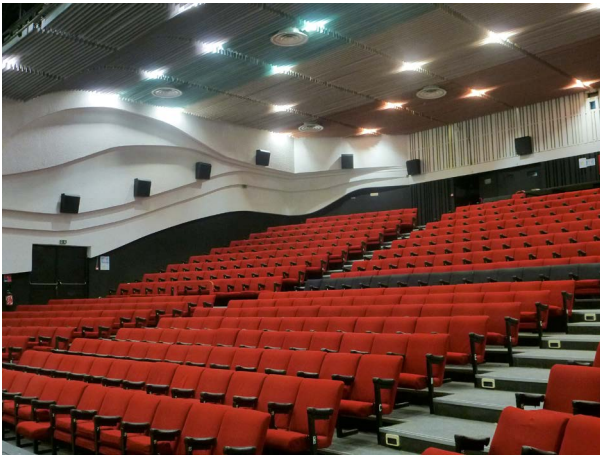

FICHE TECHNIQUE

L'AUDITORIUM

L'auditorium se situe en rez de jardin du bâtiment

Superficie de la scène : 117 m²
Dimensions : 9m (profondeur) x 13m (ouverture)

Capacité d'accueil : 600 personnes assises
Sièges en gradins, hauteur sous grill (scène) : 6,60m
équipement son et lumière (détails sur demande)

Écran : Distance écran/nez de scène : 4,20 m
Écran cinéma électrique en polichinelle PVC trans sonores (micro perforés)
Dimension écran : 6,60 m X 15 m
Dimension image : 10,20 X 5,70 m

Exemples de privatisations : projections de films, défilés, concerts, tournages, conférences, répétitions, spectacles...

TARIF LOCATION : 4 millions FCFA

LE HALL D'EXPOSITION

Situé au rez-de-jardin, vitré sur un côté sans possibilité d'occultation.

Surface : 223 m²

Dimensions : 25m x 10m

Hauteur sous plafond : 4,60m

Capacité maximale : 250 personnes debout, 200 assises

TARIF LOCATION : 100.000 FCFA

LA SALLE DE RÉUNION

Située au rez-de-chaussée du bâtiment.

Surface : 27 m²

Dimensions : 4,66 mètres x 4,68 mètres

Hauteur sous plafond : 2,20m

Capacité maximale d'accueil : 19 places assises